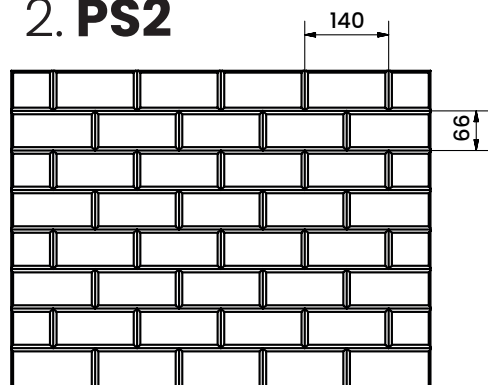

16. HENRY

17. MIKEL

18. KACPER

PANELE ŚCIENNE

1. PS1

2. PS2

3. PS3

4. PS4

WITRYNA SZPROS – KRZYŻOWY PROSTY/SKOŚNY

1. **W**

2. **WKP**

3. **WKS**

LISTWY WIEŃCZĄCE - BEZ KOSTKI I Z KOSTKĄ

1. LW

2. LWK