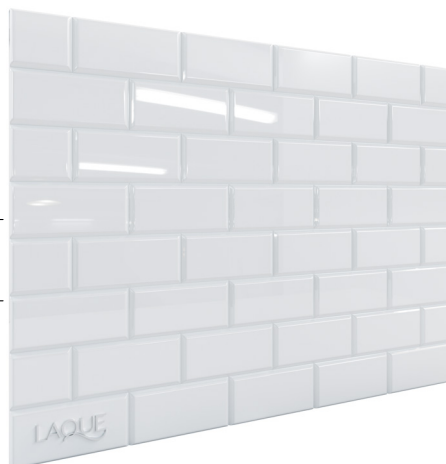

16. HENRY

17. MIKEL

18. KACPER

PANELE ŚCIENNE

1. PS1

2. PS2

3. PS3

4. PS4

WITRYNA SZPROS – KRZYŻOWY PROSTY/SKOŚNY

1. **W**

2. **WKP**

3. **WKS**

LISTWY WIEŃCZĄCE - BEZ KOSTKI I Z KOSTKĄ

1. LW

2. LWK