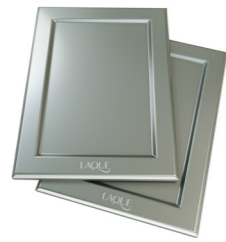

FRONTY

OSCAR

WITRYNA SZPROS

krzyżowy prosty/skośny

PANELE ŚCIENNE

LISTWY WIĘCZĄCE

bez kostki i z kostką